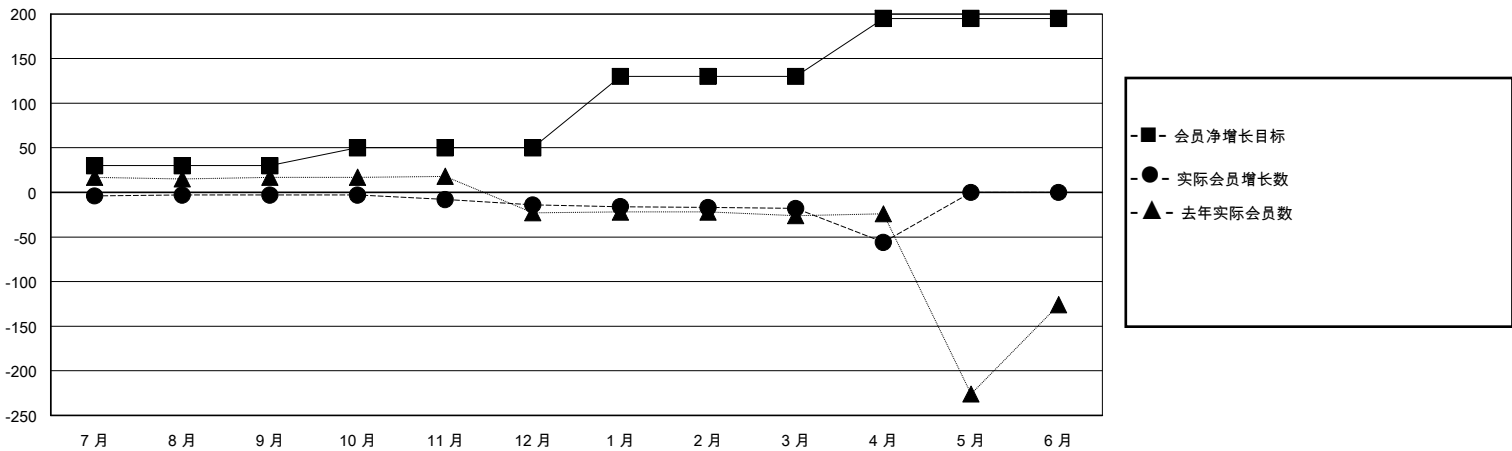

目标和实际会员累积

已取消的分会: 0	12 CLUBS OF 60 增添1位或以上的新会员	性别分布 男 1,037 (57.68%) 女 761 (42.32%)
放弃的会员 过世 1 分会已取消 0 其他 74 总计 75	点击这里取得累计会员数据	总计家庭单位会员数 183 支付减半会费的家庭会员 94