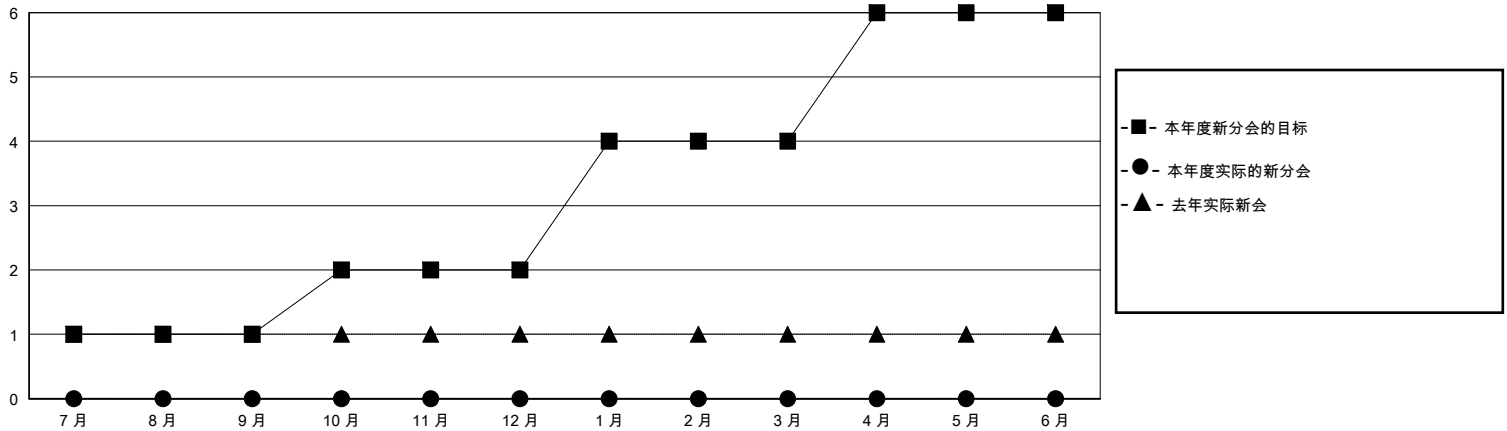

MONTHLY MEMBERSHIP PROGRESS REPORT

District 390

Results as of: 5/31/2020

GMT:

地点 CHINA

GMT宪章区

分会			
成果 2019-2020			
季	新分会目标	新会	会员流失的分会
7月/8月/9月	1	0	0
10月/11月/12月	1	0	0
1月/2月/3月	2	0	0
4月/5月/6月	2	0	0

位会员@每位须缴			
成果 2019-2020			
季	会员净增长目标	实际会员增长数	实际退会会员 (包括转会)
7月/8月/9月	30	14	8
10月/11月/12月	20	16	21
1月/2月/3月	80	6	6
4月/5月/6月	65	36	40

目标与实际新会累积